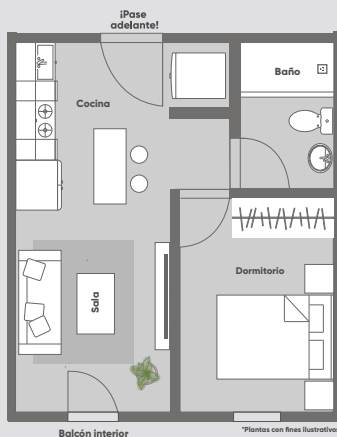

31.2 m²

1 dormitorio

Torre
|
ELENA
Vecindario Salomé

¡Excelente elección!

FHA
ENTREGA 2024

Precio desde

Precio total: Enganche 10%
Q460,029 Cuota: **Q1,745**

Cuota crédito:* Reserva:
Q3,249 **Q2,000**

Ingresos familiares desde: **Q10,287**

31.2 metros cuadrados 1 dormitorio
 1 baño No incluye parqueo

*Cuota crédito incluye: IUSI, impuestos y seguro.